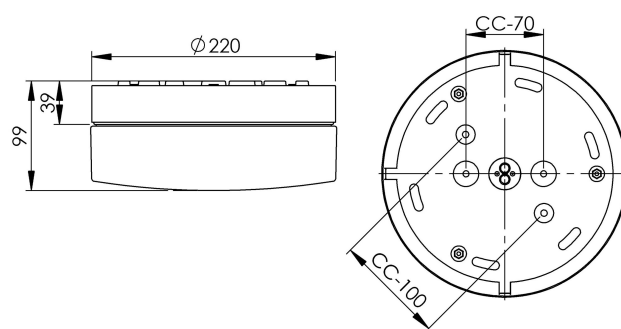

### Specifikation

Material	Porslin
Sockelfärg	Svart (NCS S 9000-N)
Glas	Matt opalglas
Glasgänga (mm)	184 mm
Glaspackning	Silikon
Vikt	2,45 kg
Diameter (mm)	220
Höjd (mm)	100
Bestyckning	LED
Ljuskälla	LED-modul, 17W
Effekt	17W
Lumen, ljuskälla	2500lm
Färgtemperatur	3000K
MacAdam	3 SDCM
Livslängd	LED-modul L80/B10: 100 000h (Drivdon 50 000)
Ra	Min 90
Ljusstyrning	Kräver CASAMBI-ADD-ON.
Märkspänning	230V
Dimbar	Nej. Kräver CASAMBI ADD-ON om man vill dimra.
IP-klass	IP44
Isolationsklass	I
Energiklass	C
D-klass	Nej
IK-klass	IK02
Ta	-30 - +25
Monteringssätt	Tak/vägg
CC-mått (mm)	70, 101
Brytvägg	3
Kabelinföring	Botteninföring
Kabelarea, max	Max 3 x 2,5 mm <sup>2</sup>
Överkoppling	Ja
Utanpåliggande kabel	Ja
Anslutning	Kopplingsplint
Familj	Opus
Design	Duoform
Byggvarubedömd	Nej