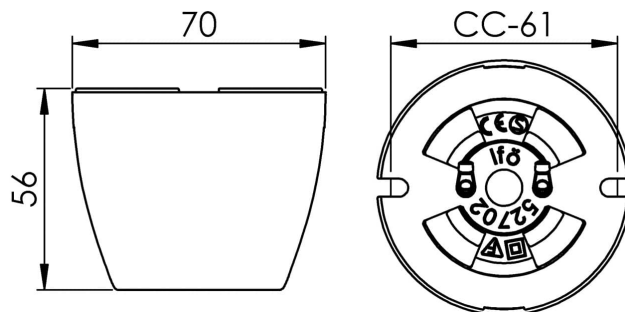

Basic

Det enkla är ofta det svåra men det är ofta det enkla som ger effekt och som vinner våra hjärtan. Trots sin enkelhet kan Ifö Basic användas i de mest exklusiva miljöer.

EAN / GTIN	7312905270260
E-nummer	7500005
Artikelnr	52702-000-16
Typbeteckning	52702
Norskt El-nummer	3032203
Finskt S-nummer	4212322

Specifikation

Material	Porcelain
Sockelfärg	Svart (NCS S 9000-N)
Vikt	0,25 kg
Diameter (mm)	70
Höjd (mm)	56
Bestyckning	E27
Ljuskälla	E27, max 100W (ej inkl.)
Effekt	Max 100W
Märkspänning	230V
IP-klass	IP20
Isolationsklass	II
D-klass	Nej
IK-klass	IK03
Ta	-30 - +25
Monteringssätt	Tak/vägg
CC-mått (mm)	58
Brytväggar	2
Kabelinföring	Botteninföring
Kabelgenomföringar	Botteninföring
Kabelarea, max	Max 2 x 2,5 mm ²
Överkoppling	Ja
Utanpåliggande kabel	Ja
Anslutning	Trådfäste
Familj	Basic
Design	Duoform
Byggvarubedömd	Ja