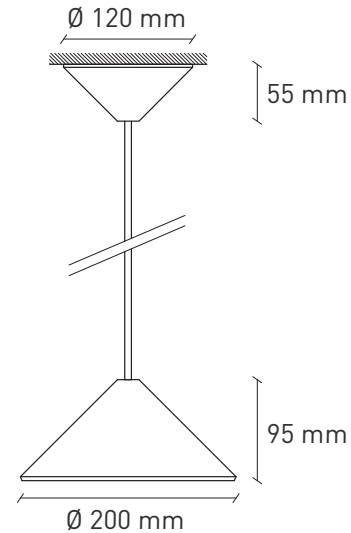

LOLA

Lampada a sospensione Pendant lamp

INSTALLAZIONE INSTALLATION:

soffitto ceiling

GRADO IP IP RATING:

IP20

SORGENTE LUMINOSA LIGHT SOURCE:

GX53 non inclusa not included

POTENZA BULB POWER:

MAX 30W

ALIMENTAZIONE POWER SUPPLY:

230 V - 50 Hz

TIPO DI SPINA PLUG TYPE:

-

LUNGHEZZA CAVO CABLE LENGHT:

max 150 cm

MATERIALI MATERIALS:

cemento concrete

DIMENSIONI DIMENSIONS:

Ø 200 x 95 mm

PESO WEIGHT:

1,6 kg

COLORI DISPONIBILI AVAILABLE COLOURS: