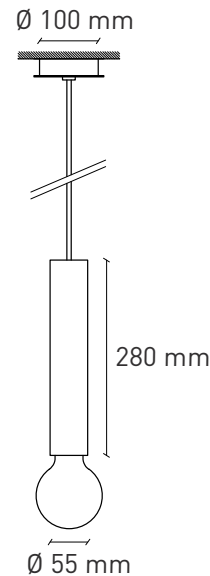

## ILA MAXI

Lampada a sospensione Pendant lamp

INSTALLAZIONE INSTALLATION:	soffitto ceiling
GRADO IP IP RATING:	IP20
SORGENTE LUMINOSA LIGHT SOURCE:	E27
POTENZA BULB POWER:	MAX 30W
ALIMENTAZIONE POWER SUPPLY:	230 V - 50 Hz
TIPO DI SPINA PLUG TYPE:	-
LUNGHEZZA CAVO CABLE LENGHT:	max 150 cm
LAMPADINA INCLUSA BULB INCLUDED:	no
DIMMERABILE DIMMABLE:	sì in base alla lampadina yes depending on bulb
ORIENTABILE ADJUSTABLE:	no
CLASSE ENERGETICA ENERGY CLASS:	A++ > D
MATERIALI MATERIALS:	cemento concrete
DIMENSIONI DIMENSIONS:	Ø 55 x 280 mm lampadina esclusa bulb excluded
PESO WEIGHT:	1,3 kg