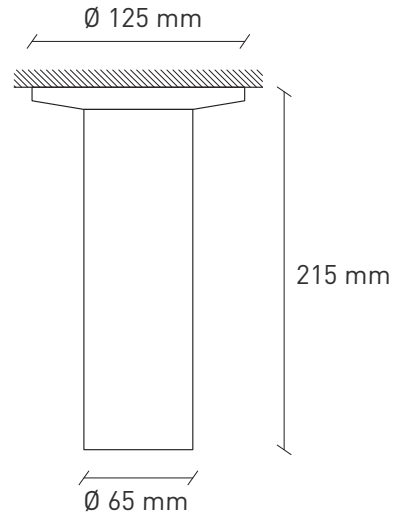

ALICE

Lampada a soffitto Ceiling lamp

INSTALLAZIONE INSTALLATION:	soffitto ceiling
GRADO IP IP RATING:	IP20
SORGENTE LUMINOSA LIGHT SOURCE:	GU10 non inclusa not included
POTENZA BULB POWER:	MAX 8W LED
ALIMENTAZIONE POWER SUPPLY:	230 V - 50 Hz
TIPO DI SPINA PLUG TYPE:	-
LUNGHEZZA CAVO CABLE LENGHT:	-
LAMPADINA INCLUSA BULB INCLUDED:	no
DIMMERABILE DIMMABLE:	sì in base alla lampadina yes depending on bulb
ORIENTABILE ADJUSTABLE:	no
CLASSE ENERGETICA ENERGY CLASS:	A++ > D
MATERIALI MATERIALS:	cemento concrete
DIMENSIONI DIMENSIONS:	Ø 125 x 215 mm
PESO WEIGHT:	0.95 kg