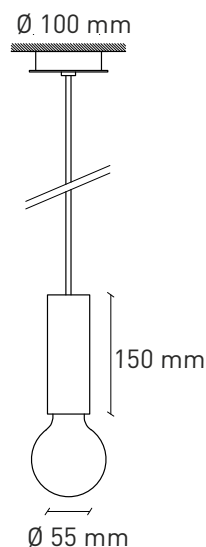

ILA

Lampada a sospensione Pendant lamp

INSTALLAZIONE INSTALLATION:	soffitto ceiling
GRADO IP IP RATING:	IP20
SORGENTE LUMINOSA LIGHT SOURCE:	E27
POTENZA BULB POWER:	MAX 30W
ALIMENTAZIONE POWER SUPPLY:	230 V - 50 Hz
TIPO DI SPINA PLUG TYPE:	-
LUNGHEZZA CAVO CABLE LENGHT:	max 150 cm
LAMPADINA INCLUSA BULB INCLUDED:	no
DIMMERABILE DIMMABLE:	sì in base alla lampadina yes depending on bulb
ORIENTABILE ADJUSTABLE:	no
CLASSE ENERGETICA ENERGY CLASS:	A++ > D
MATERIALI MATERIALS:	cemento concrete
DIMENSIONI DIMENSIONS:	Ø 55 x 150 mm lampadina esclusa bulb excluded
PESO WEIGHT:	0,6 kg