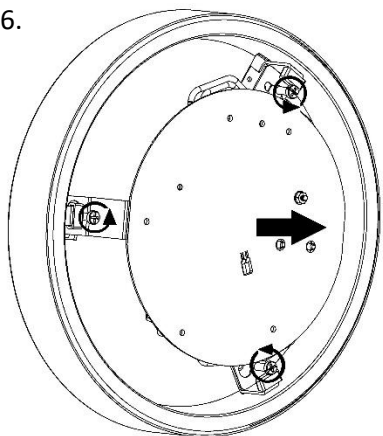

5.

6.

Vid byte av modul skall hela modulen ersättas. Se Bild 6.

By replacement of module shall the complete module be replaced.

See picture 6.

Das LED Modul muss immer komplett ausgetauscht werden! Siehe Bild 6.

Monteringsanvisning

Mounting instruction

Montageanleitung

Ifö TYP 51831/DALI

Ifö TYP 51833/DALI

Switch-dim

Viktigt!

Installationen skall utföras av behörig elektriker. Stäng av strömmen innan installation påbörjas. Ljuskällan i denna armatur skall endast bytas av tillverkaren eller deras serviceagent eller liknande kvalificerad person.