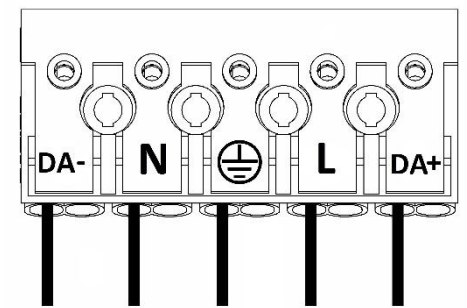

Monteringsanvisning

Mounting instruction

Montageanleitung

Ifö TYP 51831/DALI

Ifö TYP 51833/DALI

Switch-dim

Viktigt!

Installationen skall utföras av behörig elektriker. Stäng av strömmen innan installation påbörjas. Ljuskällan i denna armatur skall endast bytas av tillverkaren eller deras serviceagent eller liknande kvalificerad person.

1A.

1B.

2A.

2B.

3A. Switch-Dim

3B. DALI

4.