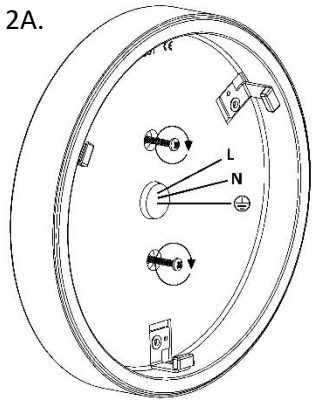

Monteringsanvisning

Mounting instruction

Montageanleitung

Ifö TYP 51831/DALI

Ifö TYP 51833/DALI

Switch-dim

Viktigt!

Installationen skall utföras av behörig elektriker. Stäng av strömmen innan installation påbörjas. Ljuskällan i denna armatur skall endast bytas av tillverkaren eller deras serviceagent eller liknande kvalificerad person.

Wichtig!

Die Lichtquelle in dieser Leuchte darf nur vom Hersteller, Kundendienst oder einer qualifizierten Person ausgetauscht werden. Montage nur durch autorisierten Elektroinstallateur. Vor der installation die stromzufuhr abstellen.

1A.

1B.

2A.

2B.

3A. Switch-Dim

3B. DALI

4.