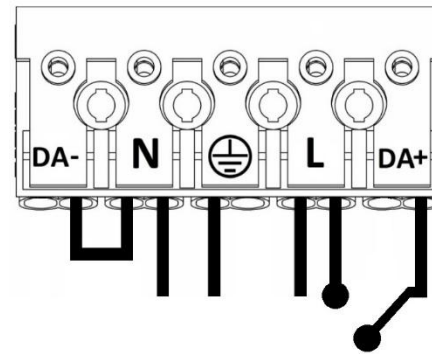

Monteringsanvisning

Mounting instruction

Montageanleitung

Ifö TYP 51831/DALI

Ifö TYP 51833/DALI

Switch-dim

Viktigt!

Installationen skall utföras av behörig elektriker. Stäng av strömmen innan installation påbörjas. Ljuskällan i denna armatur skall endast bytas av tillverkaren eller deras serviceagent eller liknande kvalificerad person.

1A.

1B.

2A.

2B.

3A. Switch-Dim

3B. DALI

4.