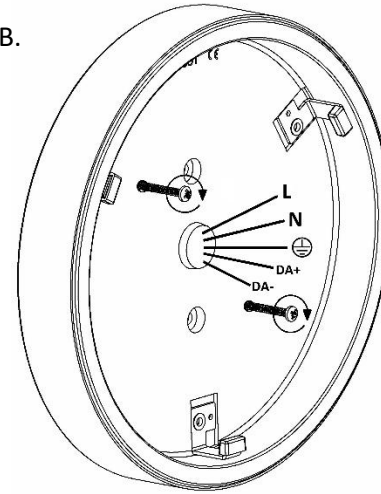

Monteringsanvisning

Mounting instruction

Montageanleitung

Ifö TYP 51831/DALI

Ifö TYP 51833/DALI

Switch-dim

Viktigt!

Installationen skall utföras av behörig elektriker. Stäng av strömmen innan installation påbörjas. Ljuskällan i denna armatur skall endast bytas av tillverkaren eller deras serviceagent eller liknande kvalificerad person.

Wichtig!

Die Lichtquelle in dieser Leuchte darf nur vom Hersteller, Kundendienst oder einer qualifizierten Person ausgetauscht werden. Montage nur durch autorisierten Elektroinstallateur. Vor der installation die stromzufuhr abstellen.

1A.

1B.

2A.

2B.

3A. Switch-Dim

3B. DALI

4.