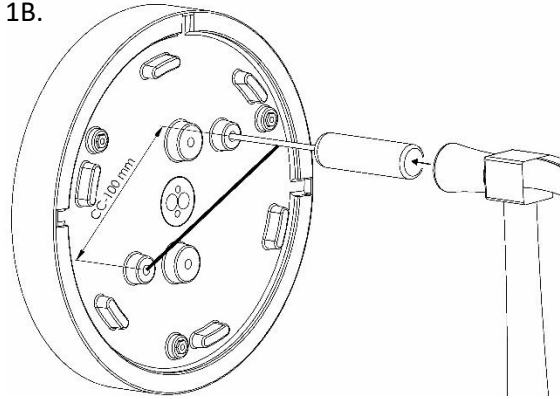

Monteringsanvisning

Mounting instruction

Montageanleitung

Ifö TYP 51831/DALI

Ifö TYP 51833/DALI

Switch-dim

Viktigt!

Installationen skall utföras av behörig elektriker. Stäng av strömmen innan installation påbörjas. Ljuskällan i denna armatur skall endast bytas av tillverkaren eller deras serviceagent eller liknande kvalificerad person.

Wichtig!

Die Lichtquelle in dieser Leuchte darf nur vom Hersteller, Kundendienst oder einer qualifizierten Person ausgetauscht werden. Montage nur durch autorisierten Elektroinstallateur. Vor der installation die stromzufuhr abstellen.

1A.

1B.

2A.

2B.

3A. Switch-Dim

3B. DALI

4.