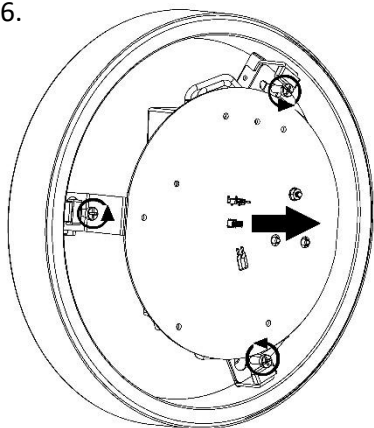

5.

6.

Vid byte av modul skall hela modulen ersättas. Se Bild 6.

By replacement of module shall the complete module be replaced.

See picture 6.

Das LED Modul muss immer komplett ausgetauscht werden! Siehe Bild 6.

Monteringsanvisning

Mounting instruction

Montageanleitung

Ifö TYP 51831/LED

Ifö TYP 51833/LED

CASAMBI-ready

Viktigt!

Installationen skall utföras av behörig elektriker. Stäng av strömmen innan installation påbörjas. Ljuskällan i denna armatur skall endast bytas av tillverkaren eller deras serviceagent eller liknande kvalificerad person.