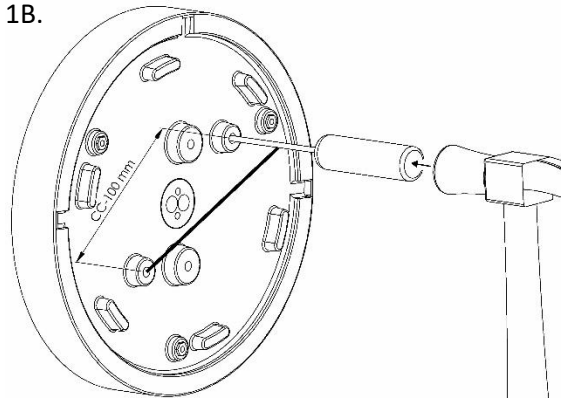

Monteringsanvisning

Mounting instruction

Montageanleitung

Ifö TYP 51831/LED

Ifö TYP 51833/LED

CASAMBI-ready

Viktigt!

Installationen skall utföras av behörig elektriker. Stäng av strömmen innan installation påbörjas. Ljuskällan i denna armatur skall endast bytas av tillverkaren eller deras serviceagent eller liknande kvalificerad person.

Wichtig!

Die Lichtquelle in dieser Leuchte darf nur vom Hersteller, Kundendienst oder einer qualifizierten Person ausgetauscht werden. Montage nur durch autorisierten Elektroinstallateur. Vor der installation die stromzufuhr abstellen.

1A.

1B.

2A.

2B.

3.

4.