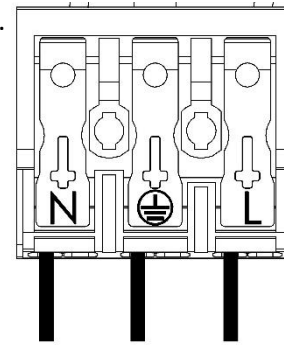

Monteringsanvisning

Mounting instruction

Montageanleitung

Ifö TYP 51831/LED

Ifö TYP 51833/LED

CASAMBI-ready

Viktigt!

Installationen skall utföras av behörig elektriker. Stäng av strömmen innan installation påbörjas. Ljuskällan i denna armatur skall endast bytas av tillverkaren eller deras serviceagent eller liknande kvalificerad person.

1A.

1B.

2A.

2B.

3.

4.