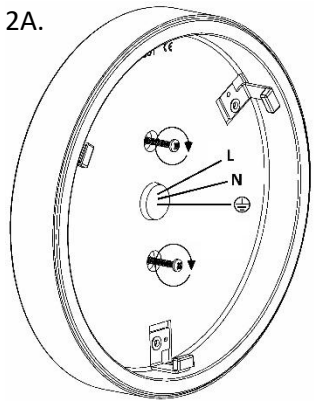

Monteringsanvisning

Mounting instruction

Montageanleitung

Ifö TYP 51831/LED

Ifö TYP 51833/LED

CASAMBI-ready

Viktigt!

Installationen skall utföras av behörig elektriker. Stäng av strömmen innan installation påbörjas. Ljuskällan i denna armatur skall endast bytas av tillverkaren eller deras serviceagent eller liknande kvalificerad person.

Wichtig!

Die Lichtquelle in dieser Leuchte darf nur vom Hersteller, Kundendienst oder einer qualifizierten Person ausgetauscht werden. Montage nur durch autorisierten Elektroinstallateur. Vor der installation die stromzufuhr abstellen.

1A.

1B.

2A.

2B.

3.

4.