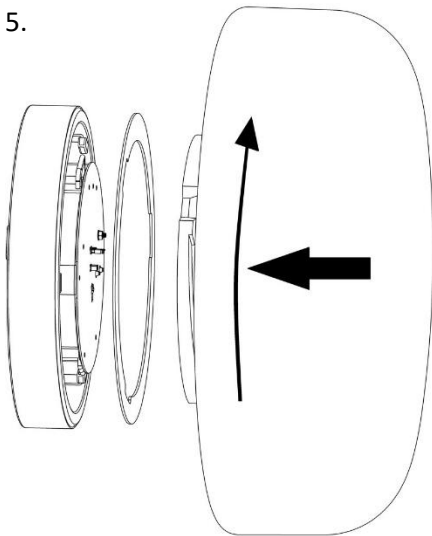

5.

6.

Vid byte av modul skall hela modulen ersättas. Se Bild 6.

By replacement of module shall the complete module be replaced.

See picture 6.

Das LED Modul muss immer komplett ausgetauscht werden! Siehe Bild 6.

Monteringsanvisning

Mounting instruction

Montageanleitung

Ifö TYP 51831/LED

Ifö TYP 51833/LED

CASAMBI-ready

Viktigt!

Installationen skall utföras av behörig elektriker. Stäng av strömmen innan installation påbörjas. Ljuskällan i denna armatur skall endast bytas av tillverkaren eller deras serviceagent eller liknande kvalificerad person.