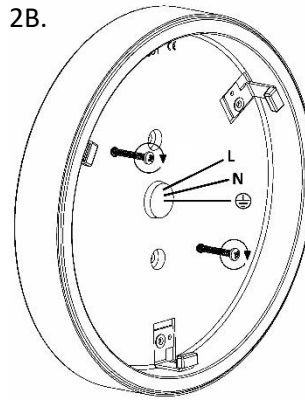

Monteringsanvisning

Mounting instruction

Montageanleitung

Ifö TYP 51831/LED

Ifö TYP 51833/LED

CASAMBI-ready

Viktigt!

Installationen skall utföras av behörig elektriker. Stäng av strömmen innan installation påbörjas. Ljuskällan i denna armatur skall endast bytas av tillverkaren eller deras serviceagent eller liknande kvalificerad person.

1A.

1B.

2A.

2B.

3.

4.