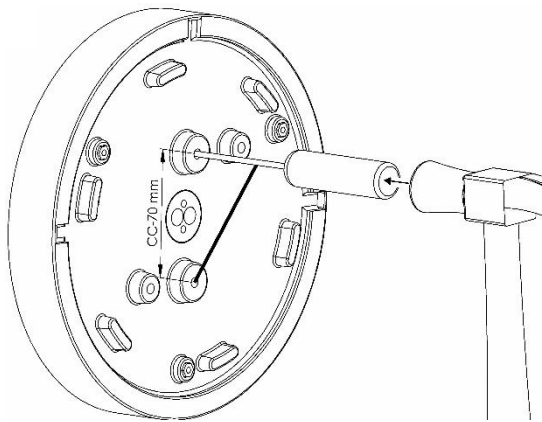

IFÖ ELECTRIC

5

Monteringsanvisning

Mounting instruction

Montageanleitung

Ifö TYP 51831/E27

Ifö TYP 51833/E27

E27

Important!

The lamp must be assembled and mounted only by an authorized electrician.

Always shut off the power before starting installation work.

Wichtig!

Montage nur durch autorisierten Elektroinstallateur.

Vor der installation die stromzufuhr abstellen.

1A

2B

1B

3

2A

4