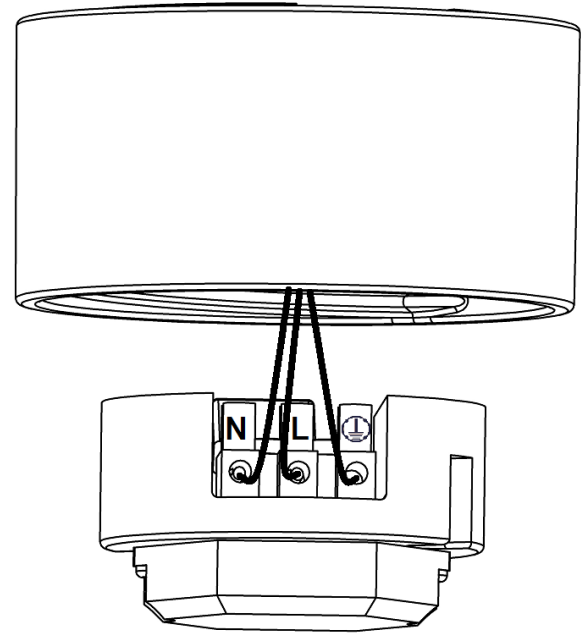

Montage nur durch autorisierten Elektroinstallateur.

Vor der installation die stromzufuhr abstellen.

Ifö Electric AB

20823

Not1

1

1: CC-60-66mm
2: CC-70mm

2