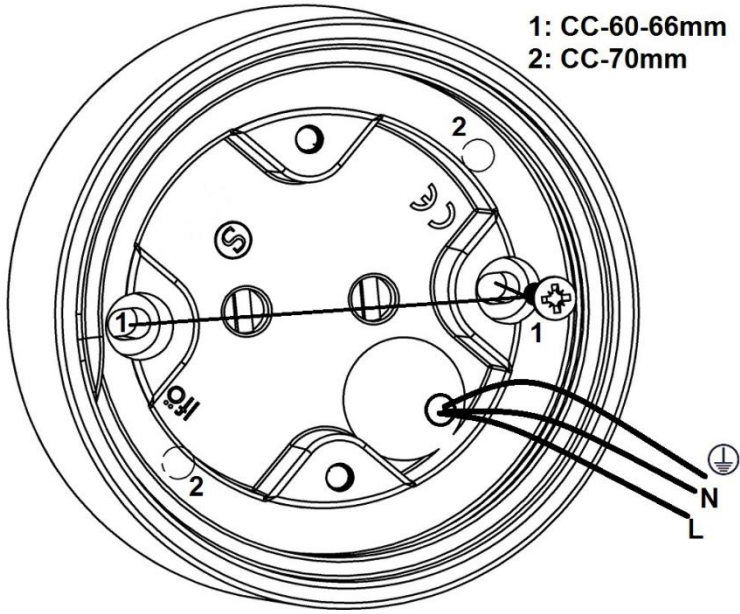

Montage nur durch autorisierten Elektroinstallateur.

Vor der installation die stromzufuhr abstellen.

Ifö Electric AB

20823

Not1

1

1: CC-60-66mm
2: CC-70mm

2