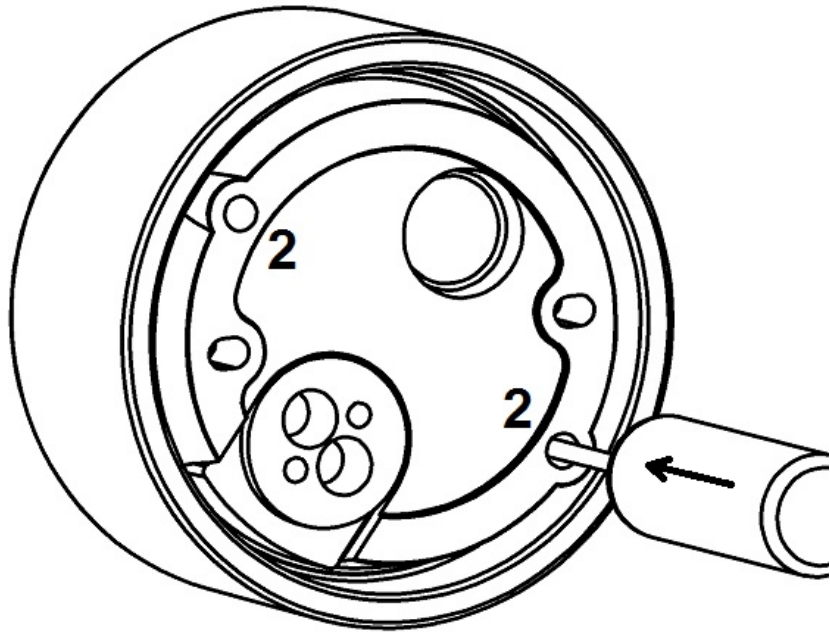

Montage nur durch autorisierten Elektroinstallateur.

Vor der installation die stromzufuhr abstellen.

Ifö Electric AB

20823

Not1

1

1: CC-60-66mm
2: CC-70mm

2