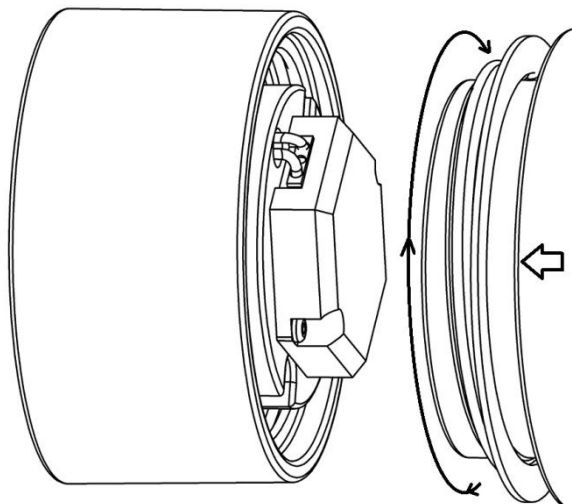

4

Vid byte av modul skall hela modulen ersättas. Se Bild 5.
By replacement of module shall the complete module be replaced.
See picture 5.
Das LED Modul muss immer komplett ausgetauscht werden! Siehe Bild 5.

5

Monteringsanvisning
Mounting instruction
Montageanleitung

Ifö TYP 8201/LED, 8241/LED, 7300/LED

Tak-/Väggarmatur, Ceiling/Wall light fitting
230V, 50/60Hz
IP44

Viktigt!

**Installationen skall utföras av behörig elektriker.
Ljuskällan i denna armatur skall endast bytas av
tillverkaren eller deras serviceagent eller liknande
kvalificerad person.**