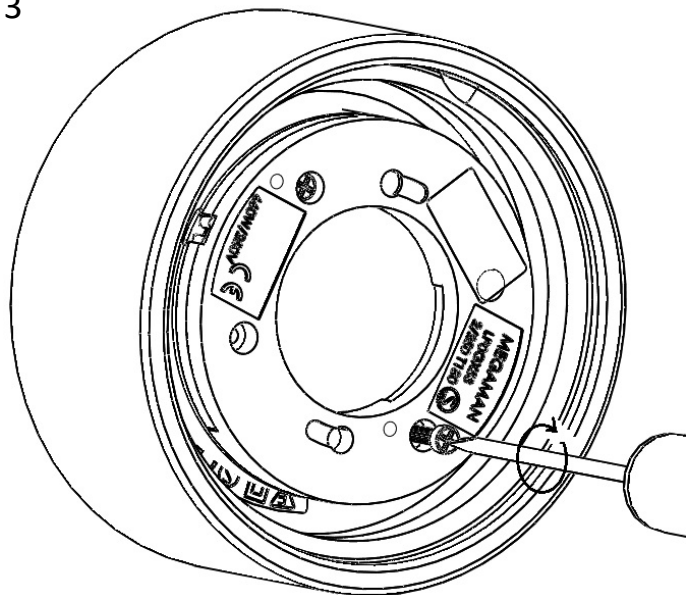

IFÖ ELECTRIC

Monteringsanvisning

Mounting instruction

Montageanleitung

Instructions d'installation

Ifö TYP-7300

GX53
Max 13W
230V
50/60Hz
IP44

Viktigt!

Installationen skall utföras av behörig elektriker.

Stäng av strömmen innan installation påbörjas.

Important!

The lamp must be assembled and mounted only by an authorized electrician.

Always shut off the power before starting installation work.

Wichtig!

Montage nur durch autorisierten Elektroinstallateur.

Vor der installation die stromzufuhr abstellen.

3

4

1

B2

A1