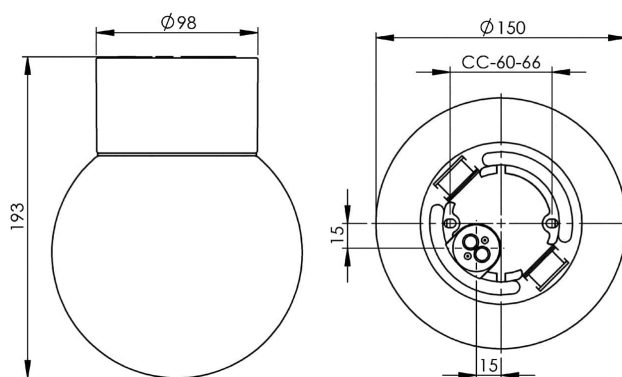

EAN / GTIN	7312906040206
E-nummer	7511424
Artikelnr	6040-510-10
Typbeteckning	52721-2

Specifikation

Material	Porlin
Sockelfärg	Vit (NCS S 1000-N)
Glas	Klarglas
Glasgänga (mm)	84,5 mm
Glaspackning	Silikon
Vikt	0,98 kg
Diameter (mm)	150
Höjd (mm)	193
Bestyckning	E27
Ljuskälla	E27, max 75W (ej inkl.)
Effekt	Max 75W
Märkspänning	230V
IP-klass	IP54
Isolationsklass	II
D-klass	Ja
IK-klass	IK02
Ta	-30 - +25
Monteringsätt	Tak/vägg
CC-mått (mm)	60-66
Brytvägg	2 - kräver tätningssats
Kabelinföring	Botteninföring
Kabelgenomföringar	Botteninföring
Kabelarea, max	Max 2 x 2,5 mm ²
Överkoppling	Ja
Utänpåliggande kabel	Ja
Anslutning	Polskruvar
Familj	Classic Glob
Design	Ifö Electric
Byggvarubedömd	Ja

Reservdelar

Kupa Glob Ø 150 mm klarglas, Artikelnr: 1-6108-2
Glaspackning silikon för gänga 84,5 mm, Artikelnr: 02786-9

Om armaturen modifieras skall Ifö Electric inte längre hållas ansvarig för säkerheten. Ansvarig för modifieringen skall då anses vara tillverkare. Vi reserverar oss för eventuella fel i texten samt förbehåller oss rätten till förändringar av de tekniska specifikationerna (utan föregående avisering).